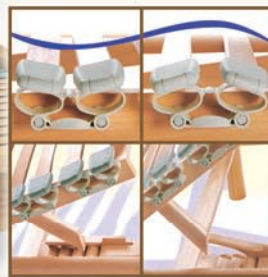

philrouge - Bettinhalte

Beratung und Verkauf

Matratzen: Deluxe / Royal

Mehrzonen-Kern aus reinem
Naturalex
Hülle mit Easy-Zip Reissverschluss

Einlegerost Naturflex

Buchenlatten massiv, hochflexible Kunststoff-
Federungen, verstärkte Gesässzonen,
individuell einstellbar, Schulterkomfort-Zone